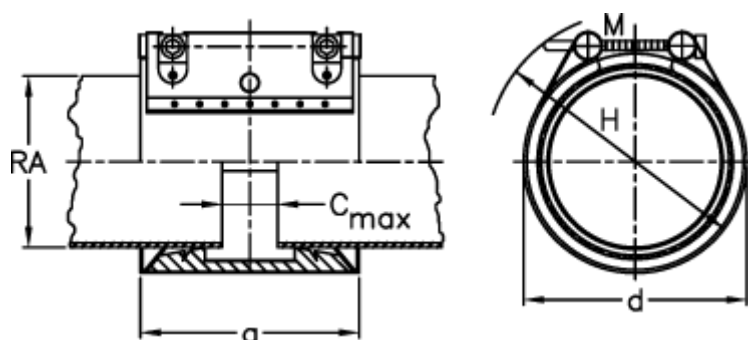

Varenummer: 025789100078
Beskrivelse: Norma Connect rørkobling
GRIP W2 Ø=78,0 EPDM, 16 bar

Mål

a	= 98
C max med båndindlæg	= 25
d	= 100
H	= 120
M (Skrue)	= M10
Nominelt tryk (bar)	= 16
RA	= 78
RA min-RA max	= 77,1-78,9

Vægt pr stk. = 1.4